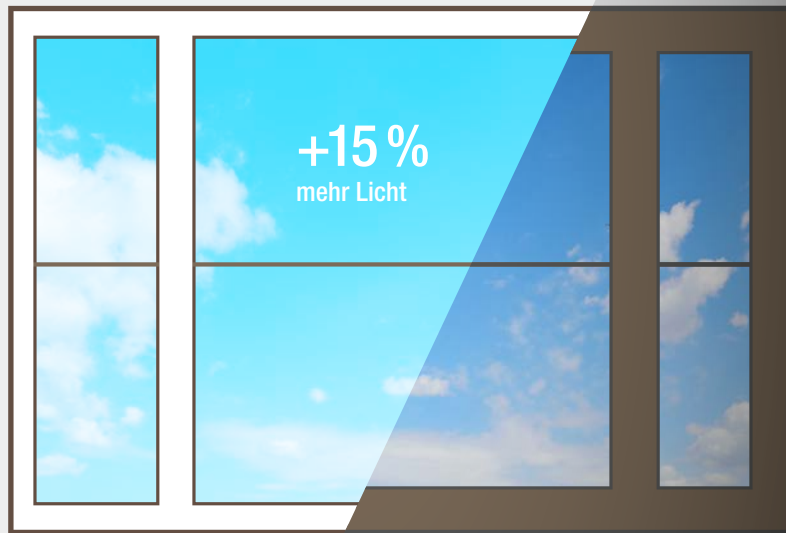

Top in Form

Auch in Sachen Formenvielfalt hat Euro-Design 70 einiges zu bieten. Ob rund, schräg oder in Sprossenbauweise – schaffen Sie mit Ihren Fensterprofilen eindrucksvolle Aussichten.

220
Farben

*Farbpalette KALEIDO PAINT, KALEIDO FOIL, KALEIDO COVER.

Unzählige Formen

NIEDRIGER ENERGIEVERLUST

Mehr Sparen

Ihr Zuhause bleibt dank 70 mm Bautiefe und zwei Dichtungen wunderbar warm. Auch wenn es draußen stürmt und schneit. Und die Heizkostenrechnung bleibt angenehm niedrig.

EURO-DESIGN 70

gewöhnliches Fenster

HDF-Oberfläche für unvergleichliche Brillanz und komfortable Pflege

Scheibenstärke bis 41 mm

Optimierte Wärmedämmung bis $1,3 \text{ W/m}^2\text{K}$ für hohen Wohnkomfort