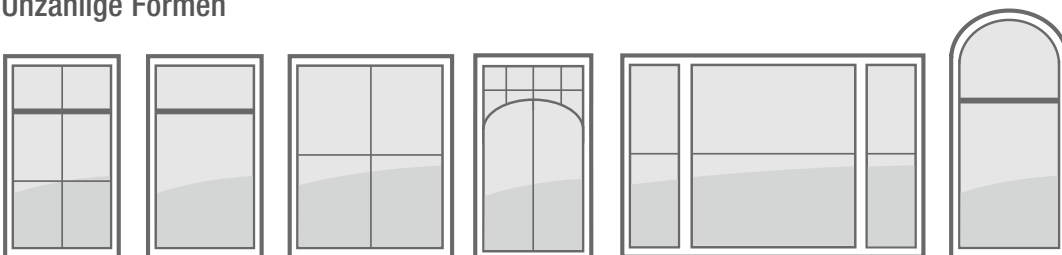

Unzählige Formen