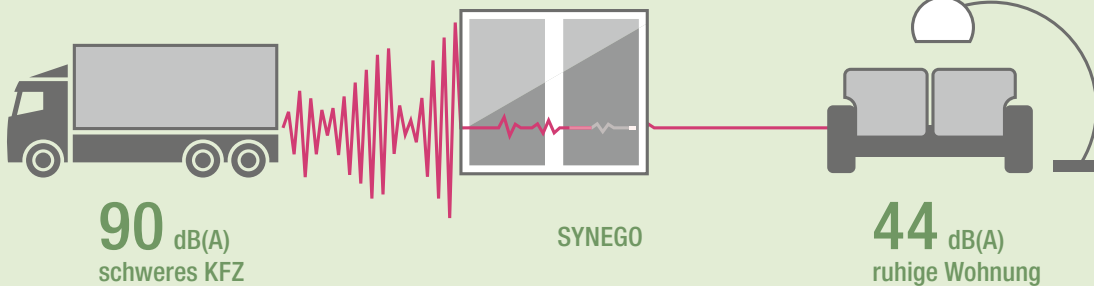

BLEIBEN SIE UNGESTÖRT

Mit SYNEGO schließen Sie Lärm aus

Lauter Verkehrslärm, der Rasenmäher des Nachbarn – täglich sind Sie von lauten Geräuschen umgeben. Mit SYNEGO schließen Sie den Lärm einfach aus, Ihr Zuhause wird zur Ruheoase.

Bis zu 22-mal weniger Lärm

dank individuellen Schallschutzmaßnahmen

SYNEGO Fenster schalten Lärm ab.

Fühlen Sie sich wohl – unabhängig davon, wie laut Ihre Umgebung ist. Untersuchungen belegen, dass die regelmäßige Belästigung mit Verkehrslärm zu einem deutlich höheren Risiko von

Herz-Kreislauf-Erkrankungen führt. Lassen Sie Stress verursachenden Lärm außen vor. SYNEGO gibt Ihnen die Ruhe zurück, die Sie brauchen, um zu entspannen.

22-fache Lärmreduktion

Quelle: www.hug-technik.com/inhalt/ta/schallpegel_laermpegel.html