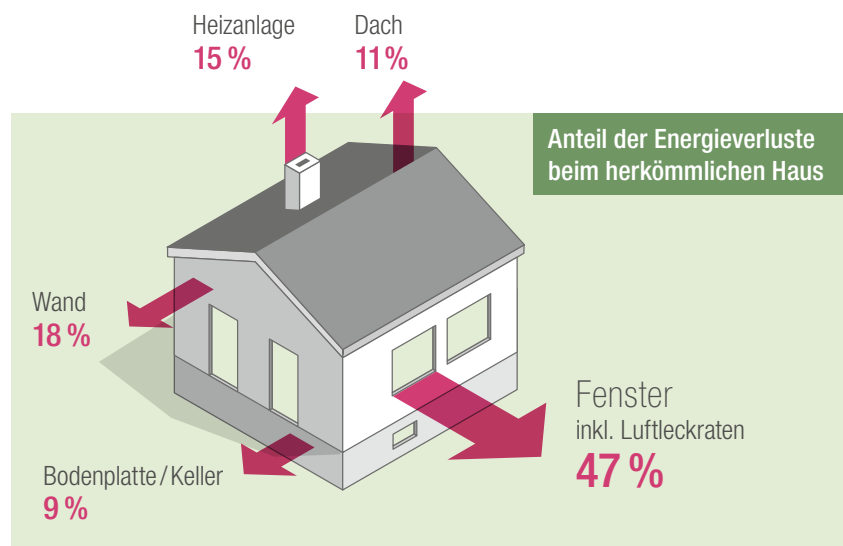

WOHLIGE WÄRME, NIEDRIGE HEIZKOSTEN

Sparen Sie am Energieverbrauch, nicht am Fenster

Neue SYNEGO Fenster sind das ideale Sparprogramm. Im Vergleich zu aktuellen Standardfenstern bietet Ihnen SYNEGO bis zu 50% mehr Wärmedämmung. Sie senken spürbar Ihre Heizkosten und steigern den Wert Ihrer Immobilie – heute, morgen und übermorgen.

Alte Fenster sind die größte energetische Schwachstelle im Haus. Sie sind schlecht gedämmt und technisch meist lange überholt. Die Folge: Teuer bezahlte Heizenergie geht durch die Fenster verloren.

SYNEGO Fenster lohnen sich.

Dank der hervorragenden Wärmedämmeigenschaften von SYNEGO sinkt Ihr Energieverbrauch sofort ab dem ersten Tag. Ihren Heizkostenabrechnungen und künftigen Energiepreissteigerungen können Sie entspannt entgegensehen.

Bis zu 50 % mehr Wärmedämmung

im Vergleich zum aktuellen Standardfenster*

Quelle: Stiftung Warentest