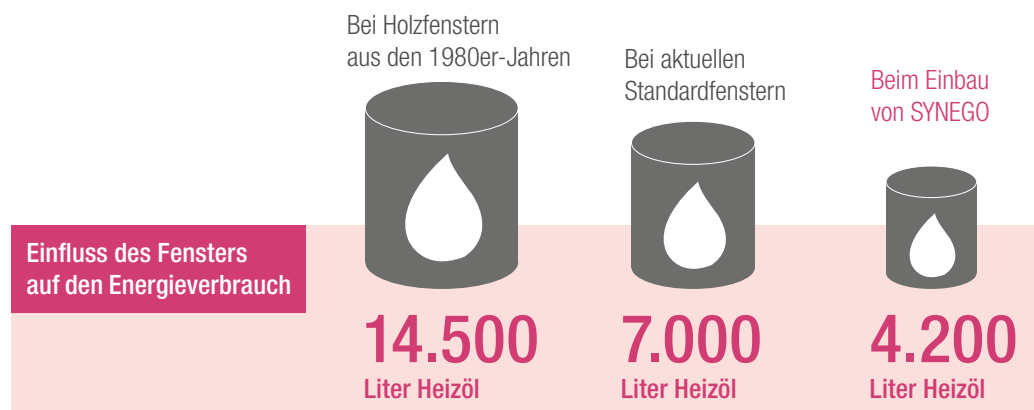

Alte Fenster sind die größte energetische Schwachstelle im Haus. Sie sind schlecht gedämmt und technisch meist lange überholt. Die Folge: Teuer bezahlte Heizenergie geht durch die Fenster verloren.

### SYNEGO Fenster lohnen sich.

Dank der hervorragenden Wärmedämmeigenschaften von SYNEGO sinkt Ihr Energieverbrauch sofort ab dem ersten Tag. Ihren Heizkostenabrechnungen und künftigen Energiepreissteigerungen können Sie entspannt entgegensehen.

### Bis zu 50 % mehr Wärmedämmung

im Vergleich zum aktuellen Standardfenster\*

Quelle: Stiftung Warentest

Rechnung: Fensterfläche von 25 m<sup>2</sup>, Heizölverbrauch in 25 Jahren; Holzfenster mit  $U_w = 2,79 \text{ W/m}^2\text{K}$ , Standardfenster mit  $U_w = 1,36 \text{ W/m}^2\text{K}$ ; SYNEGO mit  $U_w = 0,66 \text{ W/m}^2\text{K}$